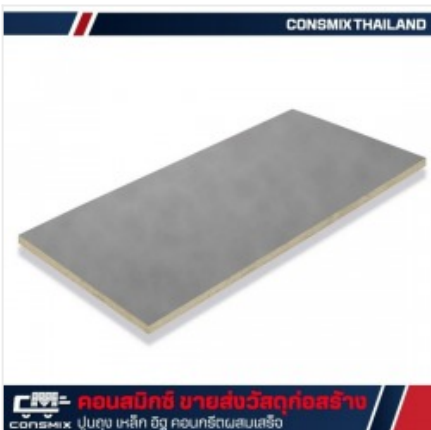

แผ่นซีเมนต์บอร์ด SCG

ตราสินค้า: บริษัท คอนสเม็กซ์ จำกัด

คำค้นหา: ฝ้าสมาร์ทบอร์ด เอสซีจี **หมวดหมู่:** วัสดุก่อสร้าง

รายละเอียดสินค้า

รายละเอียด

แผ่นซีเมนต์บอร์ด SCG ราคา แผ่นซีเมนต์บอร์ด เอสซีจีเป็นวัสดุที่ได้รับความนิยมสำหรับงานผนังบ้านฝ้า เนื่องจากมีความแข็งแรง ทนทานต่อความชื้นและปลวกไม่กิน และติดตั้งง่ายกว่างานสามารถติดตั้งกับโครงเหล็กได้ทันที ทำ...

[ดูรายละเอียด](#)

Digital & Media Solutions

Powered By Thailand YellowPages © 2026 ขายวัสดุก่อสร้าง - คอนสเม็กซ์